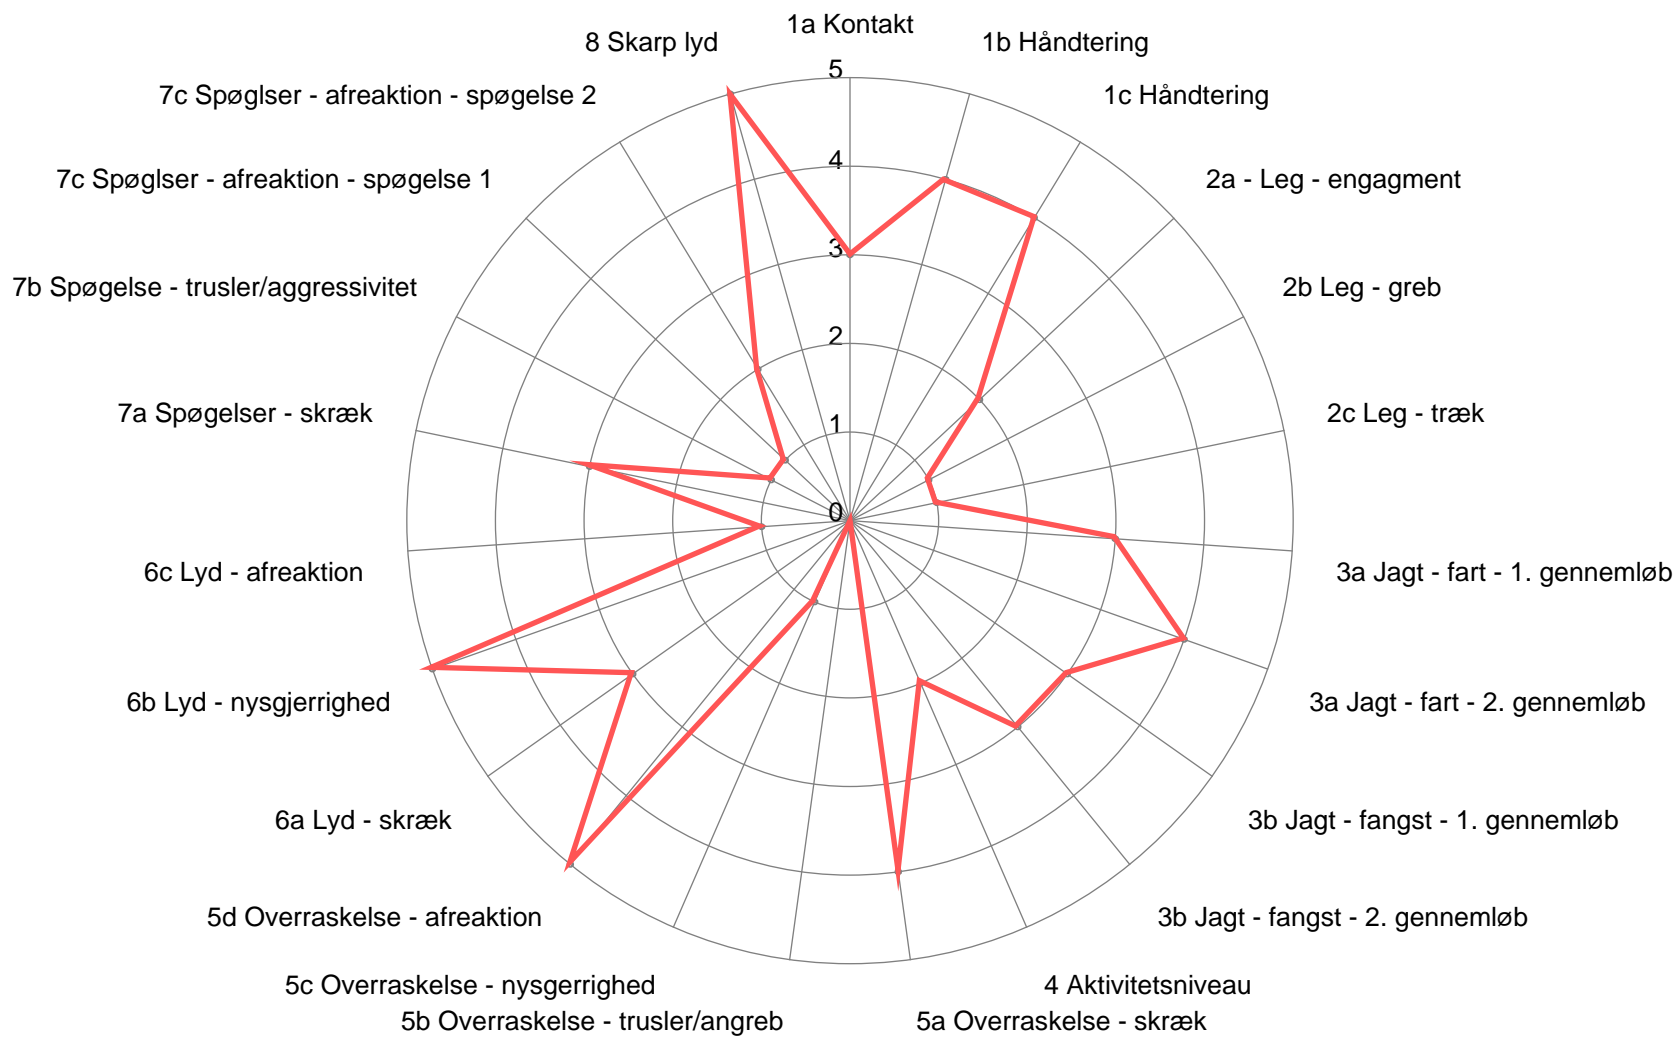

Mentalbeskrivelse - DK13587/2012

● Testet hund