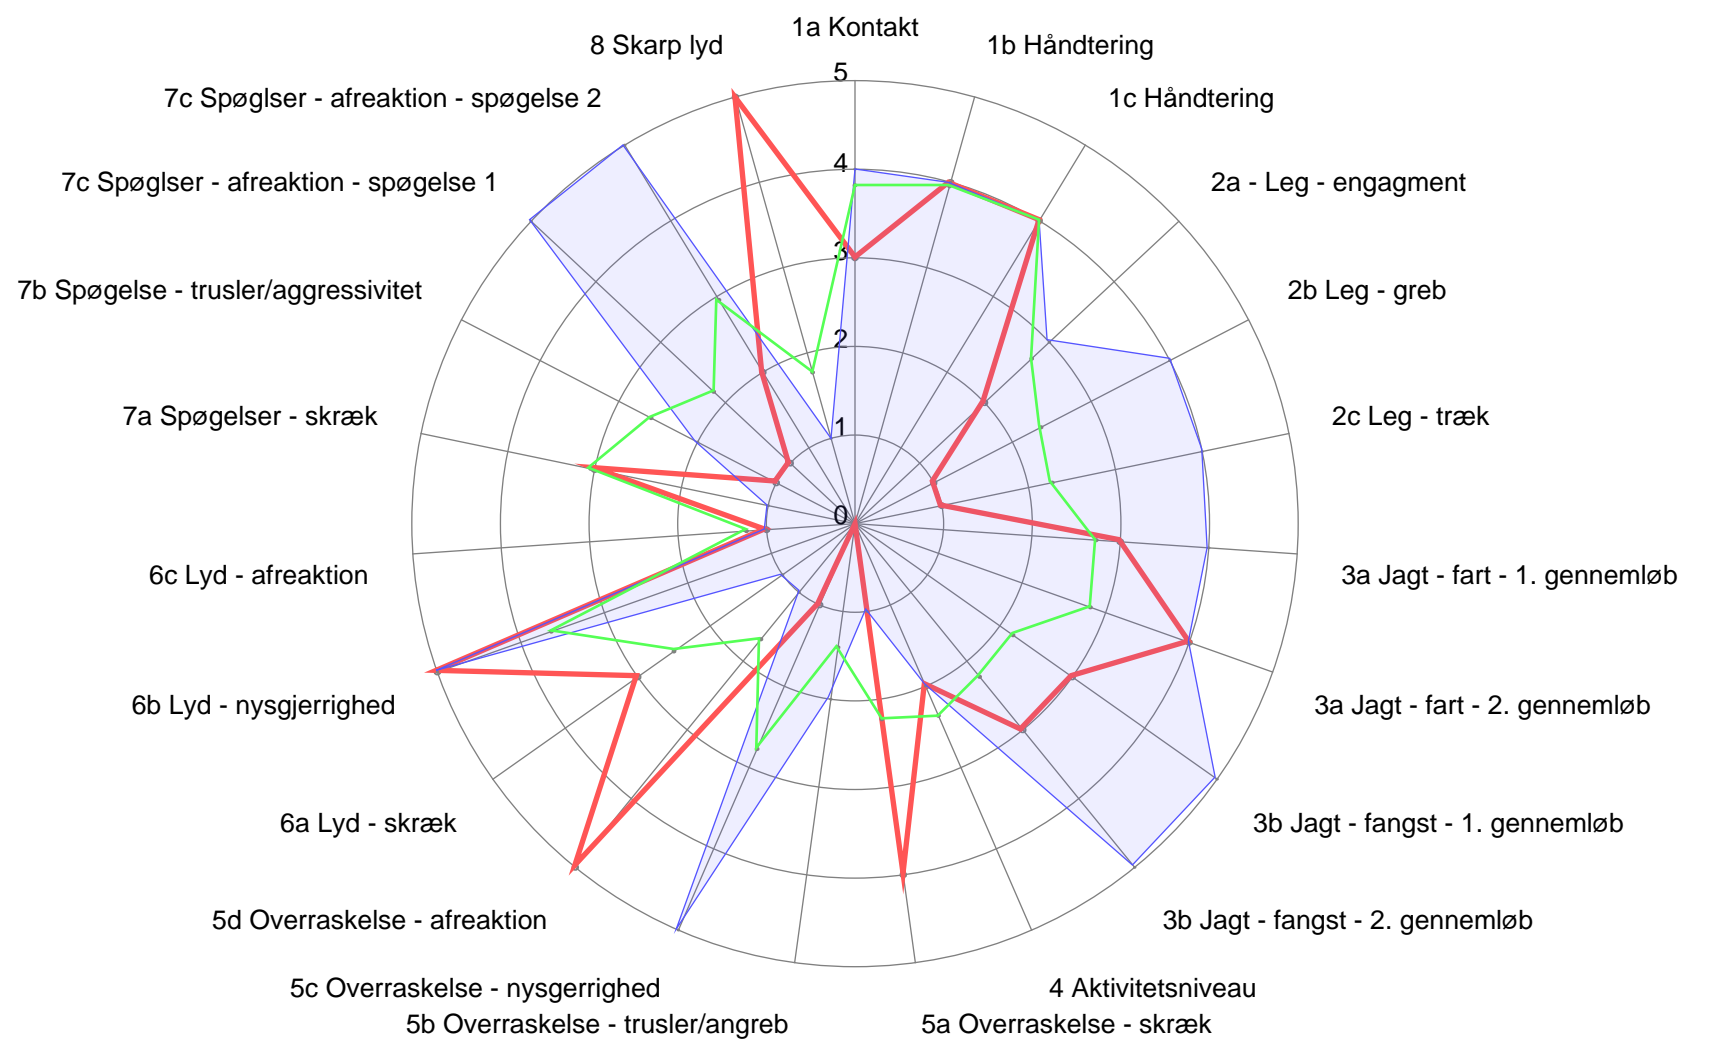

Mentalbeskrivelse - DK13587/2012

● Testet hund ● Raceprofil ● Racens gennemsnit